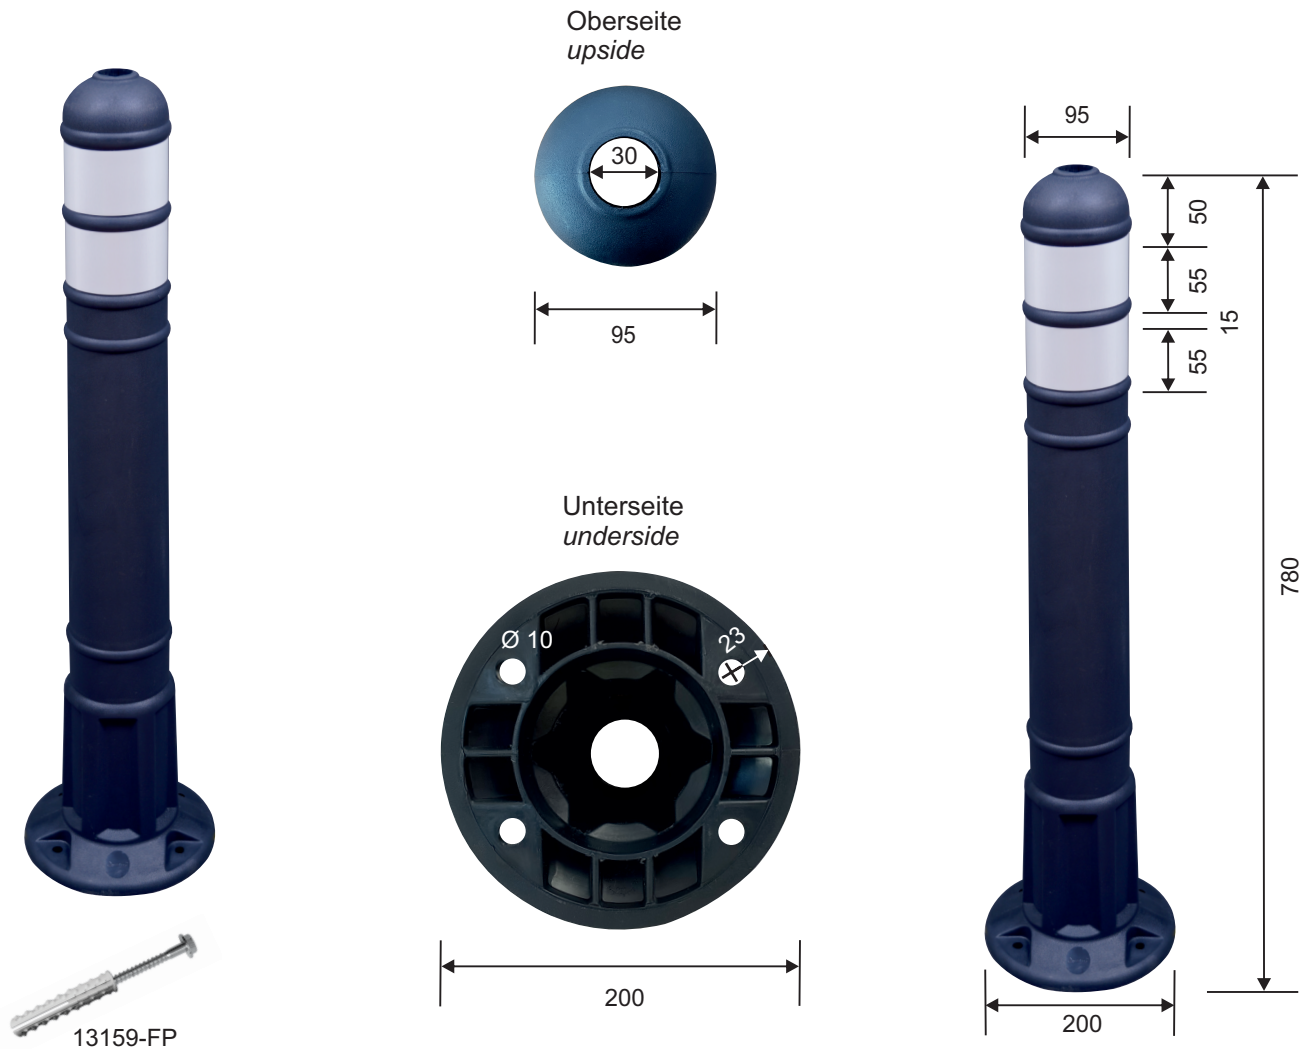

Art.-Nummer Art.-Number	<b>14213-PS</b>	Bezeichnung Description	Poller Refuge Post
----------------------------	-----------------	----------------------------	-----------------------

Farbe Colour	anthrazit / anthracite	Eigenschaften mit retroreflektierende Streifen (Typ 1) Folie: weiss Temperaturbeständigkeit (-20° C bis +60° C) UV-beständig
Abmessungen Dimensions	Ø 200/95 x 780 mm	
Gewicht Weight	1,4 kg	
Material Material	PPC	Features with reflective tape (Typ 1), white Heat resistance between -20° C to +60° C UV resistant
Befestigung Fastening	Schlüsselschrauben mit Dübel Installations bolts 4 x (Art.-Nr. 13159-FP)	